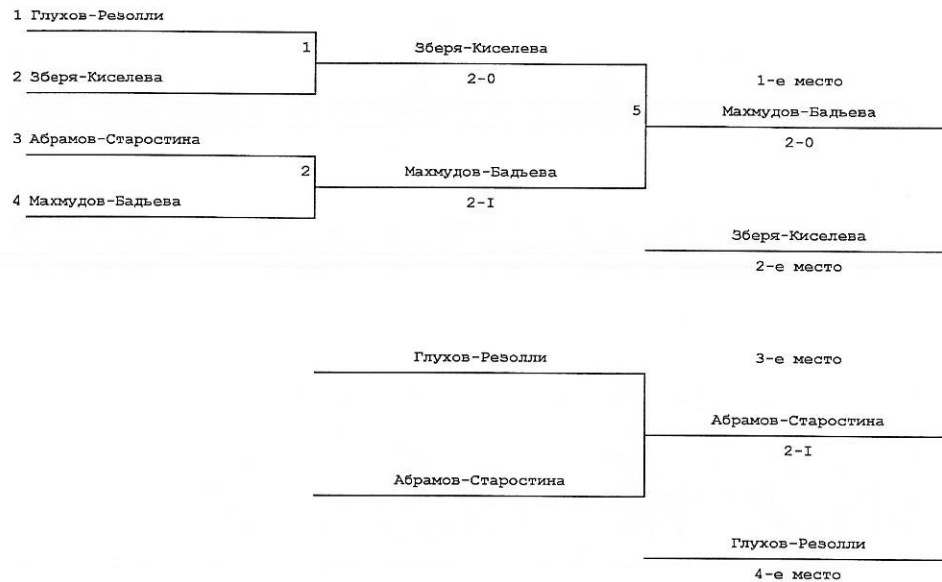

Б.пом М.Д.

Черданцева Ю.В.

**Чемпионат Москвы по настольному теннису
(спорт лиц с интеллектуальными нарушениями)**

28 января 2024 г.

г. Москва

Чемпионат смешанные пары

Главный судья, судья МК, ССВК

Главный секретарь, судья 1 категории