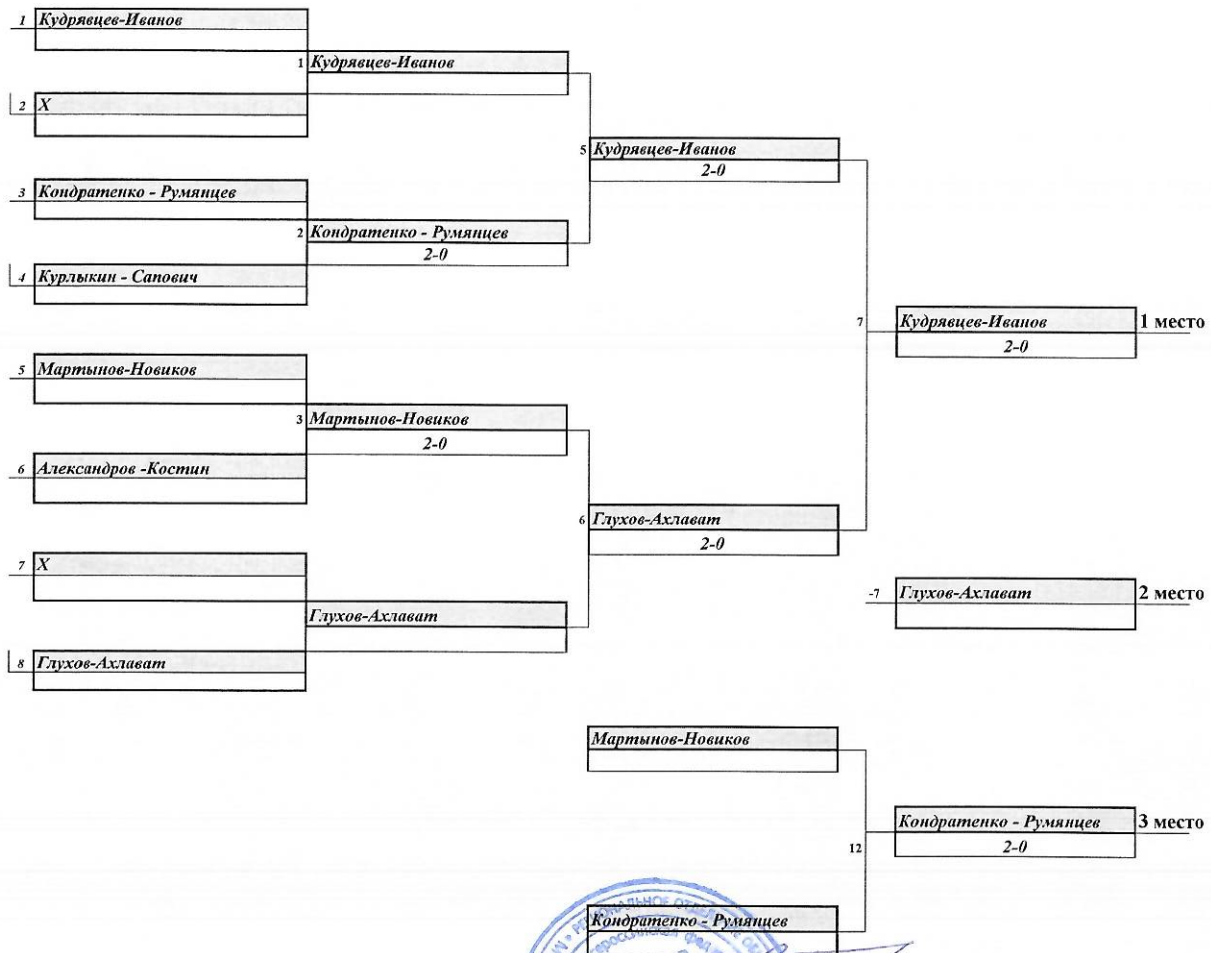

28 января 2024 г.

Парный разряд, мужчины

Главный судья СС ВК(МК)

Главный секретарь СС 1К